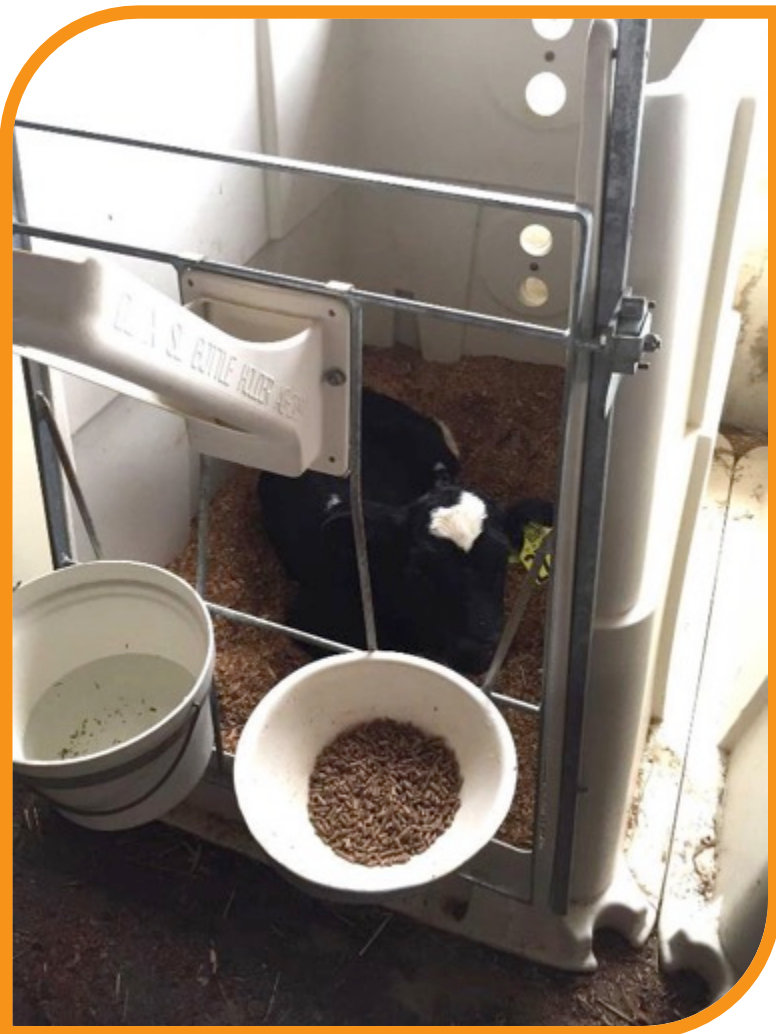

Стартерный станок

С помощью стартерного станка вы можете лучше управлять здоровьем телят! Научите своего теленка правильно пить и убедитесь сами, насколько это просто с нашим эргономичным оборудованием.